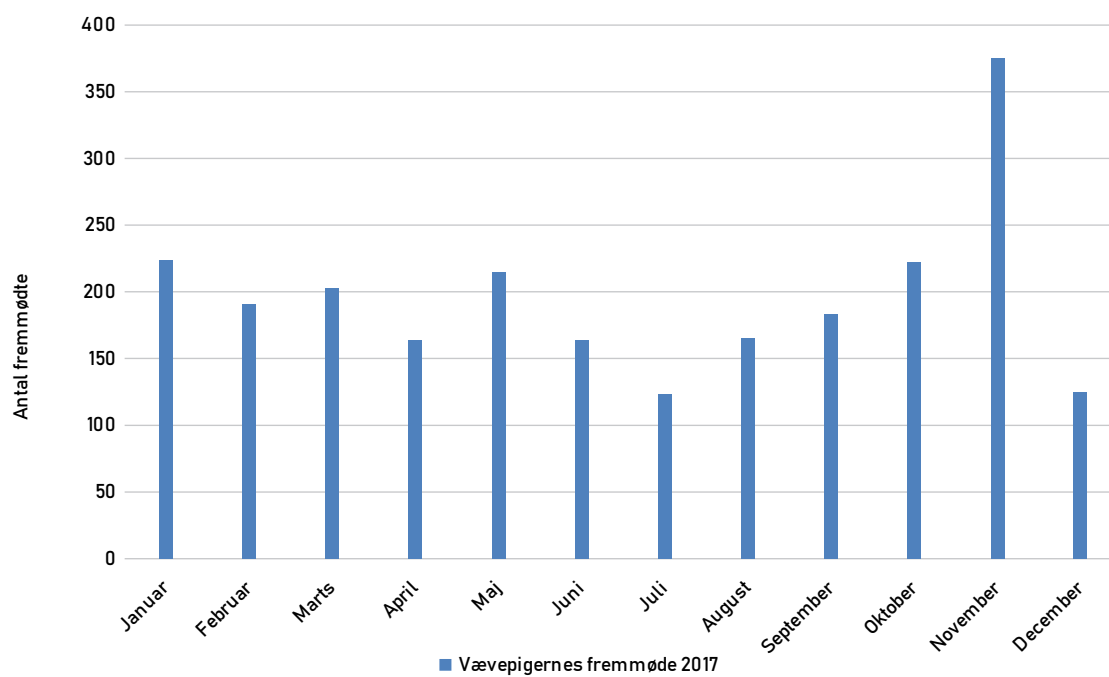

ÅR	Fremmøde hele året	Fremmøde på mandage (ialt/gennemsnit pr. uge)	Fremmøde på onsdage (ialt/gennemsnit pr. uge)	Fremmøde øvrige dage (ialt/gennemsnit pr. uge)	Fremmøde pr.uge (gennemsnit)
2017	2354	1318 /25	516 /10	520 / 10	45
2016	2574	1366	587	621	49
2015	2373	1276	507	590	45
2014	2202	1248	360	594	42

FREMMØDESTATISTIK for VÆVEPIGERNE 2017

Vævepigernes fremmøde pr måned. 2017.

Vævepigernes fremmøde 2014 - 2017 særskilt for mandage, onsdage og andre ugedage.

Vævepigernes gennemsnitlige fremmøde pr uge. 2014 - 2017.