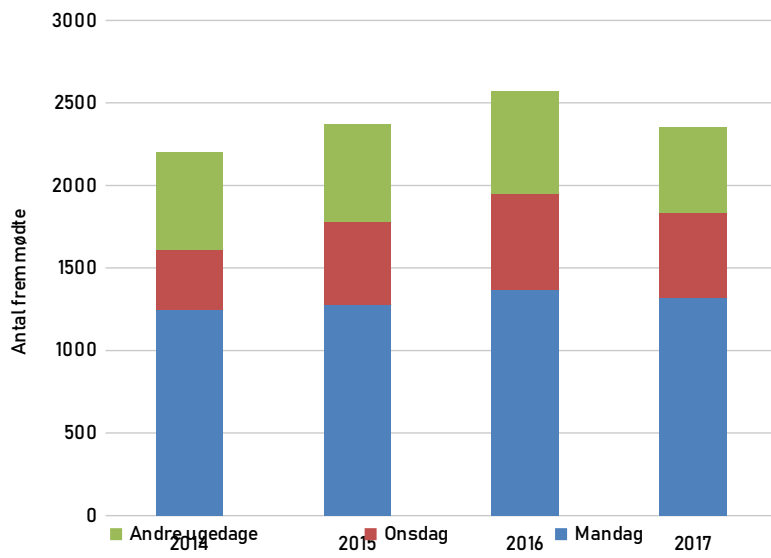

ÅR	Fremmøde hele året	Fremmøde på mandage (ialt/gennemsnit pr. uge)	Fremmøde på onsdage (ialt/gennemsnit pr. uge)	Fremmøde øvrige dage (ialt/gennemsnit pr. uge)	Fremmøde pr.uge (gennemsnit)
2017	2354	1318 /25	516 /10	520 / 10	45
2016	2574	1366	587	621	49
2015	2373	1276	507	590	45
2014	2202	1248	360	594	42

FREMMØDESTATISTIK for VÆVEPIGERNE 2017

Vævepigernes fremmøde pr måned. 2017.

Vævepigernes fremmøde 2014 - 2017 særskilt for mandage, onsdage og andre ugedage.

Vævepigernes gennemsnitlige fremmøde pr uge. 2014 - 2017.